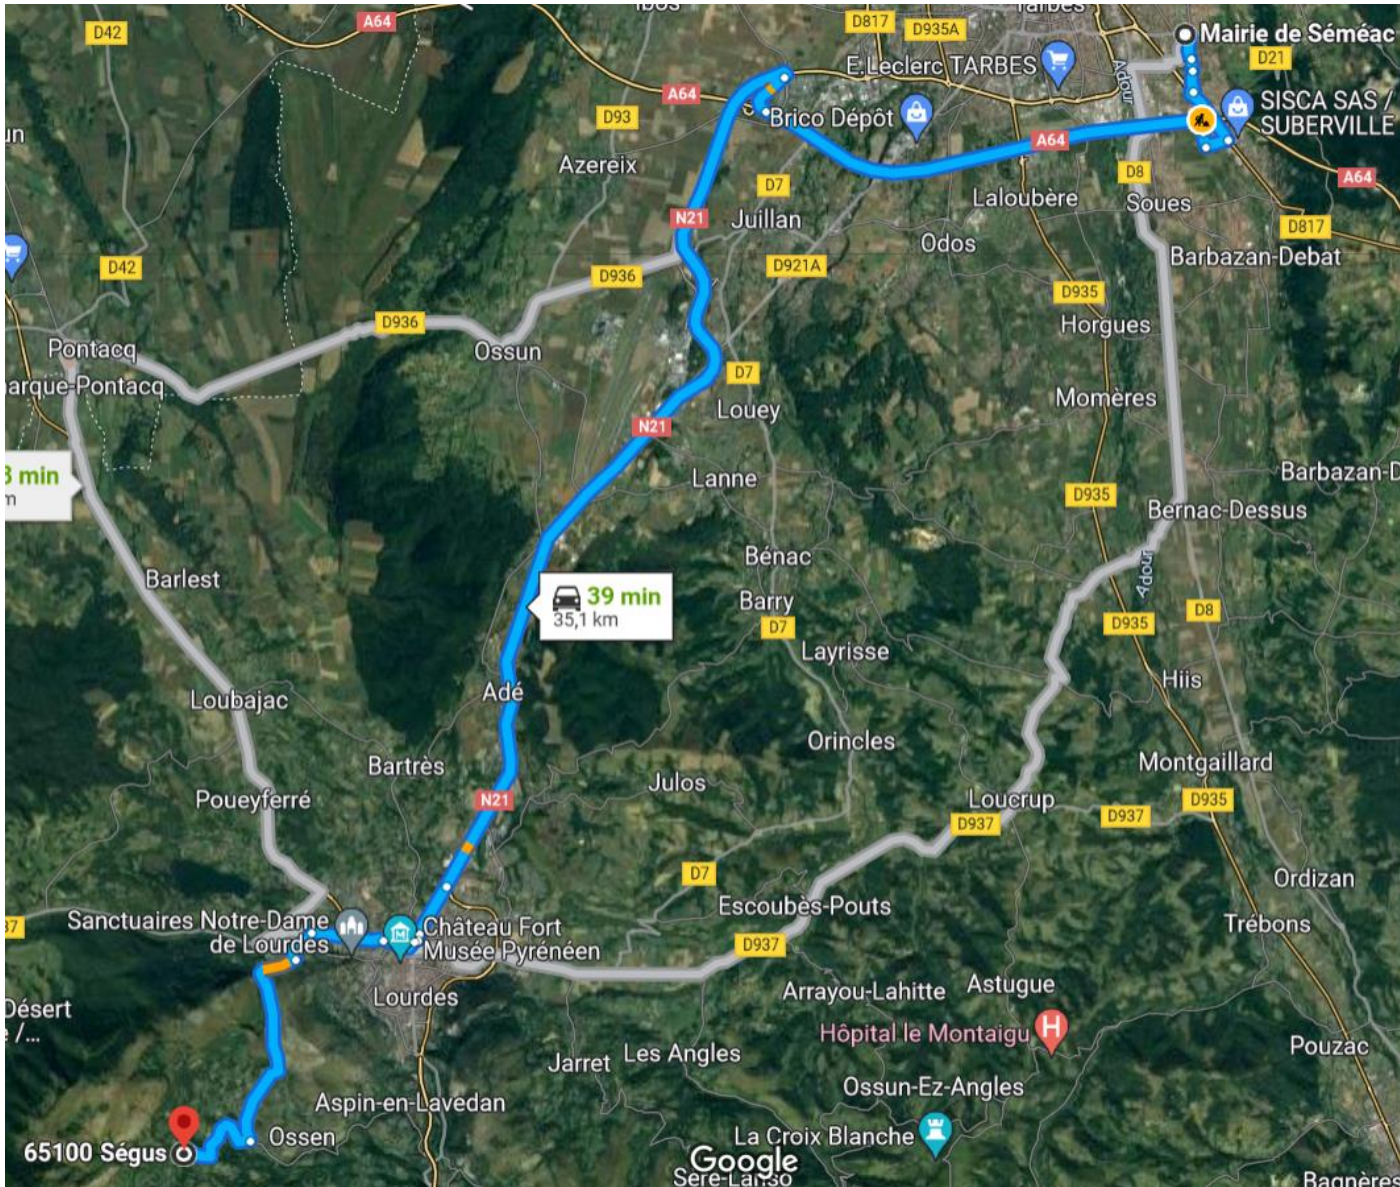

Entrée d'Omex : 43.076324,-0.077662
Parking du Cap de la Serre : 43.069264,-0.091082

De Mairie de Séméac : 39 mn